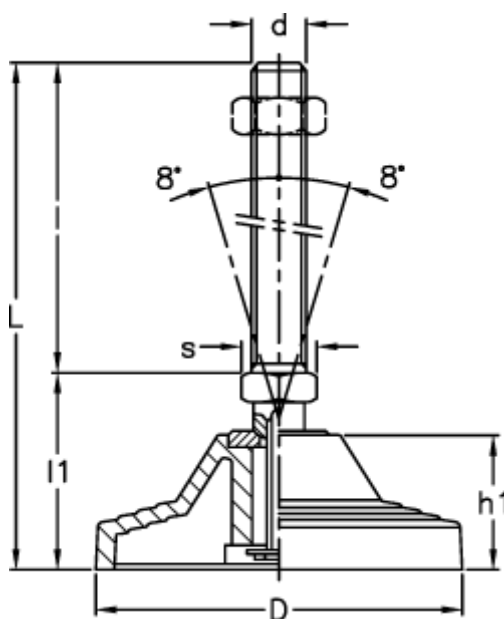

Varenummer: 2310306941
Beskrivelse: E+G Stilleben med gevind
LV.A-125-ACV-M30x136

Mål

d	= M30
D	= 125
h	= 45
l	= 136
L	= 200
l1	= 64
Max. belastning (N)	= 40000
s	= 30